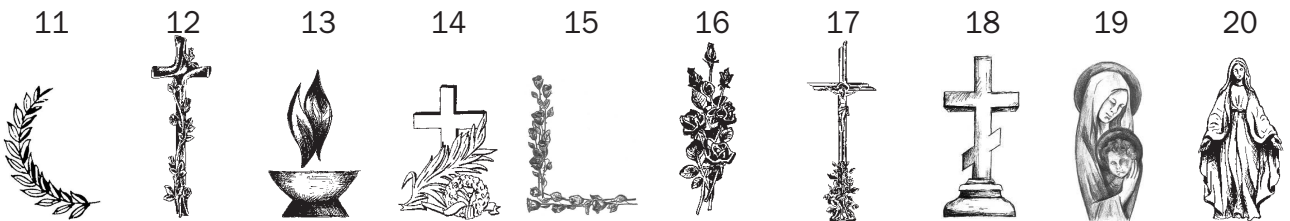

SZABLON ZDJĘCIA

format w nekrologu tradycyjnym

PYTANIA?

Na pytania Państwa odpowie:

.....

tel. ....

Sprzedawca wyjaśni techniczne możliwości skomponowania ogłoszenia. Pisownię regulują „Ogólne Zasady zamieszczania nekrologów”